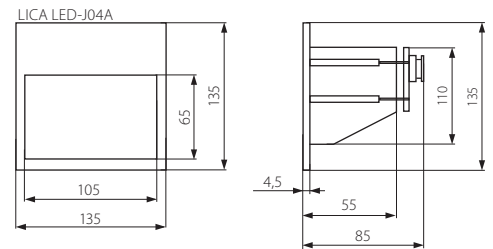

Build-in fitting for LED
LED-Einbauleuchte
Luminaires à incorporer sur LED

■ ALAN LED-J03

■ ALAN LED-J04

■ LICA LED-J04A

- casing: aluminium alloy casting / shield: plastic
- Gehäuse: Gussstück aus Aluminiumlegierung / Abschirmung: Kunststoff
- boîtier: moulage d'alliage d'aluminium / protection: matière plastique

Kanlux	Kanlux	EAN	Color	LEDs	Color	Quantity	Weight [g]
ALAN LED-J03	04682	5905339046826	grey / grau / gris	15 LED ✓	white / weiß / blanche	1/-/30	510
ALAN LED-J04	04683	5905339046833	grey / grau / gris	18 LED ✓	white / weiß / blanche	1/-/30	640
LICA LED-J04A	04684	5905339046840	grey / grau / gris	18 LED ✓	white / weiß / blanche	1/-/20	510