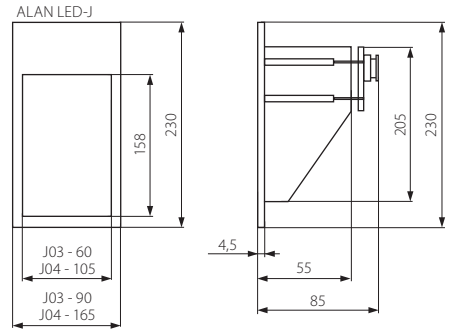

Build-in fitting for LED
LED-Einbauleuchte
Luminaires à incorporer sur LED

■ ALAN LED-J03

■ ALAN LED-J04

■ LICA LED-J04A

- casing: aluminium alloy casting / shield: plastic
- Gehäuse: Gussstück aus Aluminiumlegierung / Abschirmung: Kunststoff
- boîtier: moulage d'alliage d'aluminium / protection: matière plastique